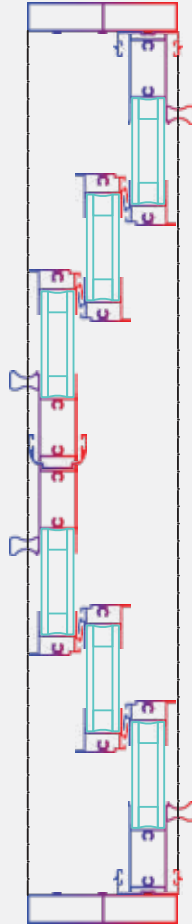

 **tema**[®]
alüminyum

www.temaaluminum.com.tr

PROFİLLER

T.2401 - 1.847 kg/m

T.2402 - 1.377 kg/m

T.2405 - 0.605 kg/m

T.2407 - 0.365 kg/m

T.2404 - 0.845 kg/m

T.2409 - 1.112 kg/m

T.2406 - 0.926 kg/m

T.2403 - 1.333 kg/m

T.2408 - 1.333 kg/m

T.2403

T.2408

T.2404

T.2405

T.2407

UYARI Alüminyum profillerin, yukarıda belirtilen birim ağırlıkları yaklaşık olarak hesaplanmıştır. Gerçek birim ağırlıkları, teslimat sırasında yapılan tartım işlemleri sonucuna göre hesaplanacaktır.

ÇEKME KAPAK ÜST (4 Adet)

ÇEKME KAPAK ALT (4 Adet)

KÖŞE KAPAK ÜST (2 Adet)

KÖŞE KAPAK ALT

SOL (1 Adet) SAĞ (1 Adet)

KULP KAPAK ALT

SOL (1 Adet) SAĞ (1 Adet)

KULP KAPAK ÜST