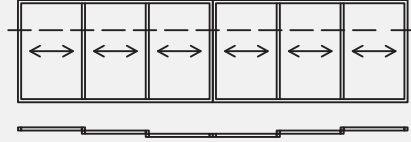

T.2409 - 1.112 kg/m

T.2406 - 0.926 kg/m

T.2403 - 1.333 kg/m

T.2408 - 1.333 kg/m

T.2403

T.2408

T.2404

T.2405

T.2407

UYARI Alüminyum profillerin, yukarıda belirtilen birim ağırlıkları yaklaşık olarak hesaplanmıştır. Gerçek birim ağırlıkları, teslimat sırasında yapılan tartım işlemleri sonucuna göre hesaplanacaktır.