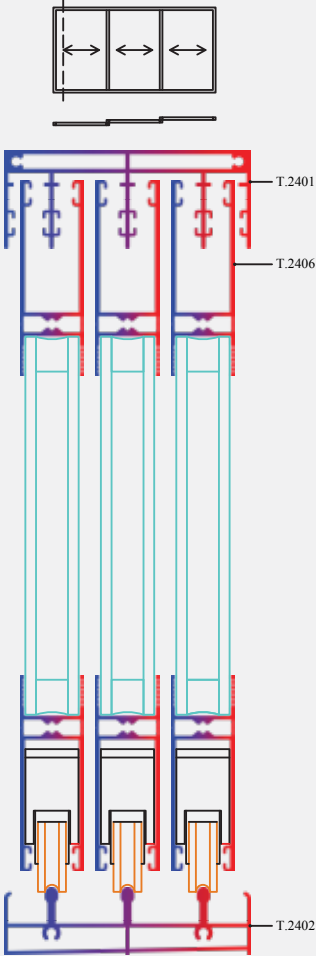

UYARI Alüminyum profillerin, yukarıda belirtilen birim ağırlıkları yaklaşık olarak hesaplanmıştır. Gerçek birim ağırlıkları, teslimat sırasında yapılan tartım işlemleri sonucuna göre hesaplanacaktır.

WARNING Above mentioned aluminum profiles unit weights have been theoretically calculated. The actual unit weight will be calculated on delivery to put into the invoicing process.