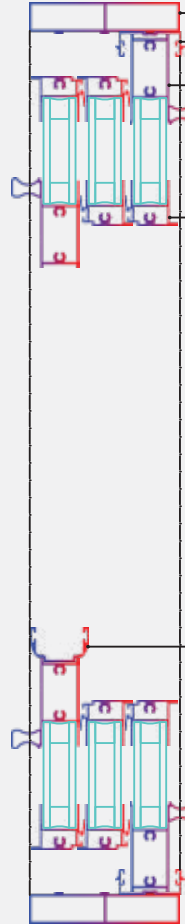

 **tema**[®]
alüminyum

www.temaaluminum.com.tr

PROFİLLER

T.2401 - 1.847 kg/m

T.2402 - 1.377 kg/m

T.2405 - 0.605 kg/m

T.2407 - 0.365 kg/m

T.2404 - 0.845 kg/m

T.2409 - 1.112 kg/m

T.2406 - 0.926 kg/m

T.2403 - 1.333 kg/m

T.2408 - 1.333 kg/m

T.2403

T.2408

T.2404

T.2405

T.2407

UYARI Alüminyum profillerin, yukarıda belirtilen birim ağırlıkları yaklaşık olarak hesaplanmıştır. Gerçek birim ağırlıkları, teslimat sırasında yapılan tartım işlemleri sonucuna göre hesaplanacaktır.

ÇEKME KAPAK ÜST (4 Adet)

ÇEKME KAPAK ALT (4 Adet)

KÖŞE KAPAK ÜST (2 Adet)

KÖŞE KAPAK ALT

SOL (1 Adet) SAĞ (1 Adet)

KULP KAPAK ALT

SOL (1 Adet) SAĞ (1 Adet)

KULP KAPAK ÜST