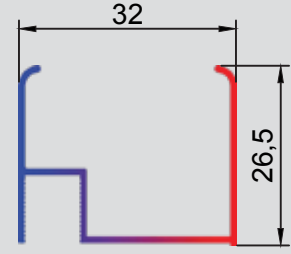

DETAYLAR

T.2801 - 0,535 kg/m

T.2802 - 0,281 kg/m

T.2803 - 0,417 kg/m

T.2811 - 0,456 kg/m

T.2812 - 0,224 kg/m

T.2813 - 0,239 kg/m

T.2809 - 0,532 kg/m

UYARI Alüminyum profillerin, yukarıda belirtilen birim ağırlıkları yaklaşık olarak hesaplanmıştır. Gerçek birim ağırlıkları, teslimat sırasında yapılan tartım işlemi sonucuna göre hesaplanacaktır.
WARNING Above mentioned aluminium profiles unit weights have been theoretically calculated. The actual unit weight will be calculated on delivery to put into the invoicing process.