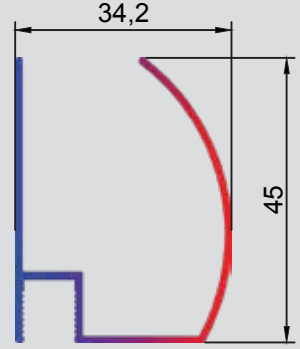

DETAYLAR

T.2801 - 0,535 kg/m

T.2802 - 0,281 kg/m

T.2803 - 0,417 kg/m

T.2811 - 0,456 kg/m

T.2812 - 0,224 kg/m

T.2813 - 0,239 kg/m

T.2809 - 0,532 kg/m

UYARI Alüminyum profillerin, yukarıda belirtilen birim ağırlıkları yaklaşık olarak hesaplanmıştır. Gerçek birim ağırlıkları, teslimat sırasında yapılan tartım işlemi sonucuna göre hesaplanacaktır.
WARNING Above mentioned aluminium profiles unit weights have been theoretically calculated. The actual unit weight will be calculated on delivery to put into the invoicing process.