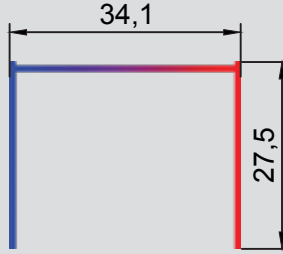

DETAYLAR

T.2801 - 0,535 kg/m

T.2802 - 0,281 kg/m

T.2803 - 0,417 kg/m

T.2811 - 0,456 kg/m

T.2812 - 0,224 kg/m

T.2813 - 0,239 kg/m

T.2809 - 0,532 kg/m

UYARI Alüminyum profillerin, yukarıda belirtilen birim ağırlıkları yaklaşık olarak hesaplanmıştır. Gerçek birim ağırlıkları, teslimat sırasında yapılan tartım işlemi sonucuna göre hesaplanacaktır.
WARNING Above mentioned aluminium profiles unit weights have been theoretically calculated. The actual unit weight will be calculated on delivery to put into the invoicing process.