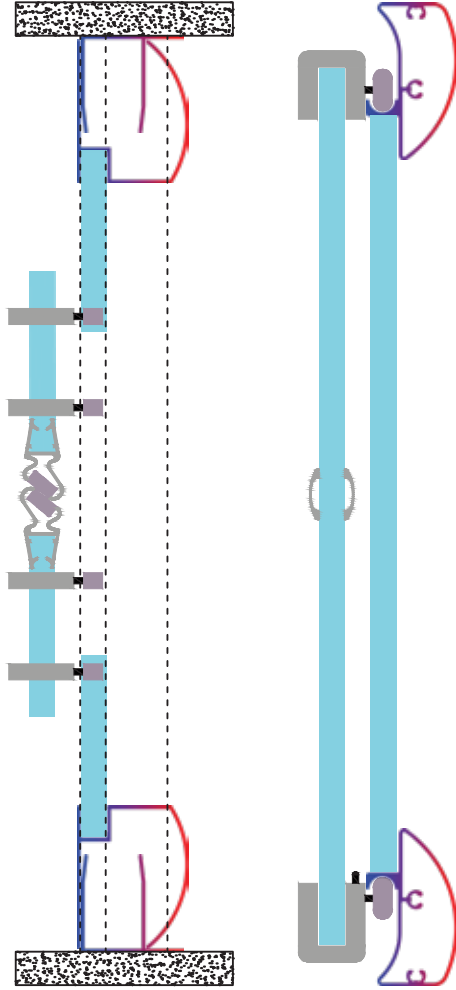

DETAYLAR

T.2801 - 0,535 kg/m

T.2802 - 0,281 kg/m

T.2803 - 0,417 kg/m

T.2811 - 0,456 kg/m

T.2812 - 0,224 kg/m

T.2813 - 0,239 kg/m

T.2809 - 0,532 kg/m

UYARI Alüminyum profillerin, yukarıda belirtilen birim ağırlıkları yaklaşık olarak hesaplanmıştır. Gerçek birim ağırlıkları, teslimat sırasında yapılan tartım işlemi sonucuna göre hesaplanacaktır.
WARNING Above mentioned aluminium profiles unit weights have been theoretically calculated. The actual unit weight will be calculated on delivery to put into the invoicing process.