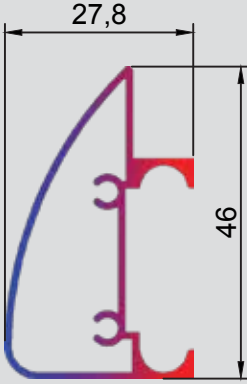

DETAYLAR

T.2801 - 0,535 kg/m

T.2802 - 0,281 kg/m

T.2803 - 0,417 kg/m

T.2811 - 0,456 kg/m

T.2812 - 0,224 kg/m

T.2813 - 0,239 kg/m

T.2809 - 0,532 kg/m

UYARI Alüminyum profillerin, yukarıda belirtilen birim ağırlıkları yaklaşık olarak hesaplanmıştır. Gerçek birim ağırlıkları, teslimat sırasında yapılan tartım işlemi sonucuna göre hesaplanacaktır.
WARNING Above mentioned aluminium profiles unit weights have been theoretically calculated. The actual unit weight will be calculated on delivery to put into the invoicing process.