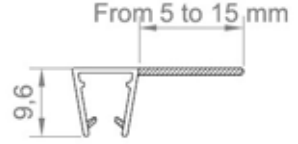

SULUK FİTİL