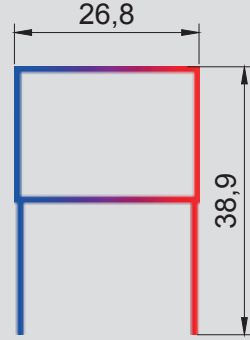

SİNEKLİK

PLİSE-SÜRME-MENTEŞELİ-SABİT

tema[®]
alüminyum

temaaluminyum.com.tr

PROFİLLER

Plise Sineklik Kanadı
0,404 kg/mt

Plise Sineklik Kasası
0,311 kg/mt

Panjur Sineklik Kanadı
0,312 kg/mt