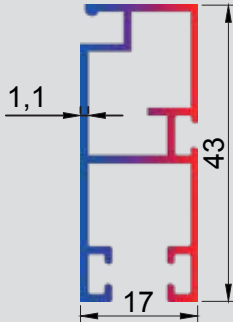

Plise Sineklik Aksesuar Takımı
[Beyaz]

Plise Sineklik Aksesuar Takımı
[Siyah]

PROFİLLER

Sürme Sineklik Rayı
0,337 kg/mt

Sürme Sineklik Rayı
0,339 kg/mt

Sürme Sineklik Kasası
0,443 kg/mt

Sürme Sineklik Rulmanı

Sineklik Tül

60 cm - 80 cm - 100 cm - 120 cm - 140 cm - 160 cm - 180 cm

Havuz Kol

17*42 Köşe Takoðu

PROFİLLER

Menteşeli Sineklik Kasası
16*25
0,185 kg/mt

Menteşeli Sineklik Kasası
11*22
0,178 kg/mt

Menteşeli Sineklik Kasası 17*25
0,210 kg/mt

Menteşeli Sineklik Kasası 17*42
0,420 kg/mt

İçe Açılır Sineklik Profili
0,271 kg/mt

İçe Açılır Sineklik Profili
0,306 kg/mt

17*25 45'lik Köşe Takozu

17*25 90'lık Köşe Takozu

17*42 Köşe Takozu

İçe Açılır Köşe Takozu