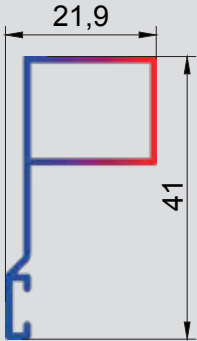

Sineklik Tül

60 cm - 80 cm - 100 cm - 120 cm - 140 cm - 160 cm - 180 cm

Havuz Kol

17*42 Köşe Takoðu

PROFİLLER

Menteşeli Sineklik Kasası
16*25
0,185 kg/mt

Menteşeli Sineklik Kasası
11*22
0,178 kg/mt

Menteşeli Sineklik Kasası 17*25
0,210 kg/mt

Menteşeli Sineklik Kasası 17*42
0,420 kg/mt

İçe Açılır Sineklik Profili
0,271 kg/mt

İçe Açılır Sineklik Profili
0,306 kg/mt

17*25 45'lik Köşe Takozu

17*25 90'lık Köşe Takozu

17*42 Köşe Takozu

İçe Açılır Köşe Takozu

Çıt Çıt

Sineklik Tül

60 cm - 80 cm - 100 cm - 120 cm - 140 cm - 160 cm - 180 cm
18 m² - 24 m² - 30 m² - 36 m² - 42 m² - 48 m² - 54 m²

İçe Açılır Çıt Çıt

Sineklik Tutma Halkası Altı

Menteşe

Çıt Çıt Mıknatıslı