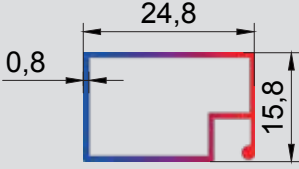

Sineklik Tül

60 cm - 80 cm - 100 cm - 120 cm - 140 cm - 160 cm - 180 cm

Havuz Kol

17*42 Köşe Takoðu

PROFİLLER

Menteşeli Sineklik Kasası
16*25
0,185 kg/mt

Menteşeli Sineklik Kasası
11*22
0,178 kg/mt

Menteşeli Sineklik Kasası 17*25
0,210 kg/mt

Menteşeli Sineklik Kasası 17*42
0,420 kg/mt

İçe Açılır Sineklik Profili
0,271 kg/mt

İçe Açılır Sineklik Profili
0,306 kg/mt

17*25 45'lik Köşe Takozu

17*25 90'lık Köşe Takozu

17*42 Köşe Takozu

İçe Açılır Köşe Takozu

Çıt Çıt

Sineklik Tül

60 cm - 80 cm - 100 cm - 120 cm - 140 cm - 160 cm - 180 cm
18 m² - 24 m² - 30 m² - 36 m² - 42 m² - 48 m² - 54 m²

İçe Açılır Çıt Çıt

Sineklik Tutma Halkası Altı

Menteşe

Çıt Çıt Mıknatıslı