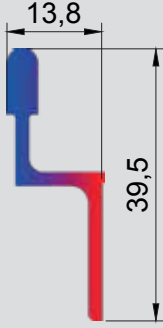

Plise Sineklik Aksesuar Takımı
[Beyaz]

Plise Sineklik Aksesuar Takımı
[Siyah]

PROFİLLER

Sürme Sineklik Rayı
0,337 kg/mt

Sürme Sineklik Rayı
0,339 kg/mt

Sürme Sineklik Kasası
0,443 kg/mt

Sürme Sineklik Rulmanı

Sineklik Tül

60 cm - 80 cm - 100 cm - 120 cm - 140 cm - 160 cm - 180 cm

Havuz Kol

17*42 Köşe Takoðu

PROFİLLER

Menteşeli Sineklik Kasası
16*25
0,185 kg/mt

Menteşeli Sineklik Kasası
11*22
0,178 kg/mt

Menteşeli Sineklik Kasası 17*25
0,210 kg/mt