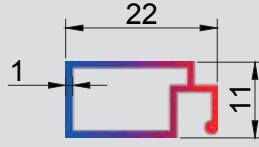

Sineklik Tül

60 cm - 80 cm - 100 cm - 120 cm - 140 cm - 160 cm - 180 cm

Havuz Kol

17*42 Köşe Takoðu

PROFİLLER

Menteşeli Sineklik Kasası
16*25
0,185 kg/mt

Menteşeli Sineklik Kasası
11*22
0,178 kg/mt

Menteşeli Sineklik Kasası 17*25
0,210 kg/mt

Menteşeli Sineklik Kasası 17*42
0,420 kg/mt

İçe Açılır Sineklik Profili
0,271 kg/mt

İçe Açılır Sineklik Profili
0,306 kg/mt

17*25 45'lik Köşe Takozu

17*25 90'lık Köşe Takozu

17*42 Köşe Takozu

İçe Açılır Köşe Takozu

Çıt Çıt

Sineklik Tül

60 cm - 80 cm - 100 cm - 120 cm - 140 cm - 160 cm - 180 cm
18 m² - 24 m² - 30 m² - 36 m² - 42 m² - 48 m² - 54 m²

İçe Açılır Çıt Çıt

Sineklik Tutma Halkası Altı

Menteşe

Çıt Çıt Mıknatıslı