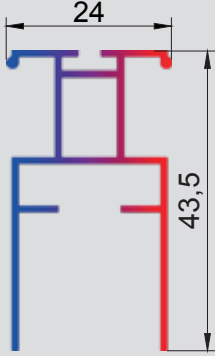

SİNEKLİK

PLİSE-SÜRME-MENTEŞELİ-SABİT

tema[®]
alüminyum

temaaluminyum.com.tr

PROFİLLER

Plise Sineklik Kanadı
0,404 kg/mt

Plise Sineklik Kasası
0,311 kg/mt

Panjur Sineklik Kanadı
0,312 kg/mt