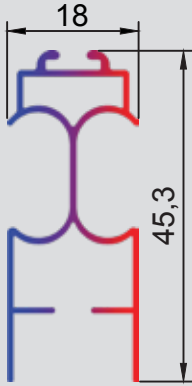

SİNEKLİK

PLİSE-SÜRME-MENTEŞELİ-SABİT

tema[®]
alüminyum

temaaluminyum.com.tr

PROFİLLER

Plise Sineklik Kanadı
0,404 kg/mt

Plise Sineklik Kasası
0,311 kg/mt

Panjur Sineklik Kanadı
0,312 kg/mt

Sineklik Tül

60 cm - 80 cm - 100 cm - 120 cm - 140 cm - 160 cm - 180 cm

Havuz Kol

17*42 Köşe Takoðu

PROFİLLER

Menteşeli Sineklik Kasası
16*25
0,185 kg/mt

Menteşeli Sineklik Kasası
11*22
0,178 kg/mt

Menteşeli Sineklik Kasası 17*25
0,210 kg/mt

Çıt Çıt

Sineklik Tül

60 cm - 80 cm - 100 cm - 120 cm - 140 cm - 160 cm - 180 cm
18 m² - 24 m² - 30 m² - 36 m² - 42 m² - 48 m² - 54 m²

İçe Açılır Çıt Çıt

Sineklik Tutma Halkası Altı

Menteşe

Çıt Çıt Mıknatıslı