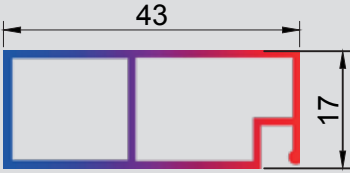

Sineklik Tül

60 cm - 80 cm - 100 cm - 120 cm - 140 cm - 160 cm - 180 cm

Havuz Kol

17*42 Köşe Takoðu

PROFİLLER

Menteşeli Sineklik Kasası
16*25
0,185 kg/mt

Menteşeli Sineklik Kasası
11*22
0,178 kg/mt

Menteşeli Sineklik Kasası 17*25
0,210 kg/mt

Menteşeli Sineklik Kasası 17*42
0,420 kg/mt

İçe Açılır Sineklik Profili
0,271 kg/mt

İçe Açılır Sineklik Profili
0,306 kg/mt

17*25 45'lik Köşe Takozu

17*25 90'lık Köşe Takozu

17*42 Köşe Takozu

İçe Açılır Köşe Takozu

Çıt Çıt

Sineklik Tül

60 cm - 80 cm - 100 cm - 120 cm - 140 cm - 160 cm - 180 cm
18 m² - 24 m² - 30 m² - 36 m² - 42 m² - 48 m² - 54 m²

İçe Açılır Çıt Çıt

Sineklik Tutma Halkası Altı

Menteşe

Çıt Çıt Mıknatıslı