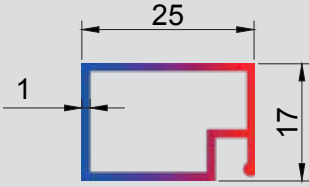

Sineklik Tül

60 cm - 80 cm - 100 cm - 120 cm - 140 cm - 160 cm - 180 cm

Havuz Kol

17*42 Köşe Takoðu

PROFİLLER

Menteşeli Sineklik Kasası
16*25
0,185 kg/mt

Menteşeli Sineklik Kasası
11*22
0,178 kg/mt

Menteşeli Sineklik Kasası 17*25
0,210 kg/mt

Menteşeli Sineklik Kasası 17*42
0,420 kg/mt

İçe Açılır Sineklik Profili
0,271 kg/mt

İçe Açılır Sineklik Profili
0,306 kg/mt

17*25 45'lik Köşe Takozu

17*25 90'lık Köşe Takozu

17*42 Köşe Takozu

İçe Açılır Köşe Takozu

Çıt Çıt

Sineklik Tül

60 cm - 80 cm - 100 cm - 120 cm - 140 cm - 160 cm - 180 cm
18 m² - 24 m² - 30 m² - 36 m² - 42 m² - 48 m² - 54 m²

İçe Açılır Çıt Çıt

Sineklik Tutma Halkası Altı

Menteşe

Çıt Çıt Mıknatıslı