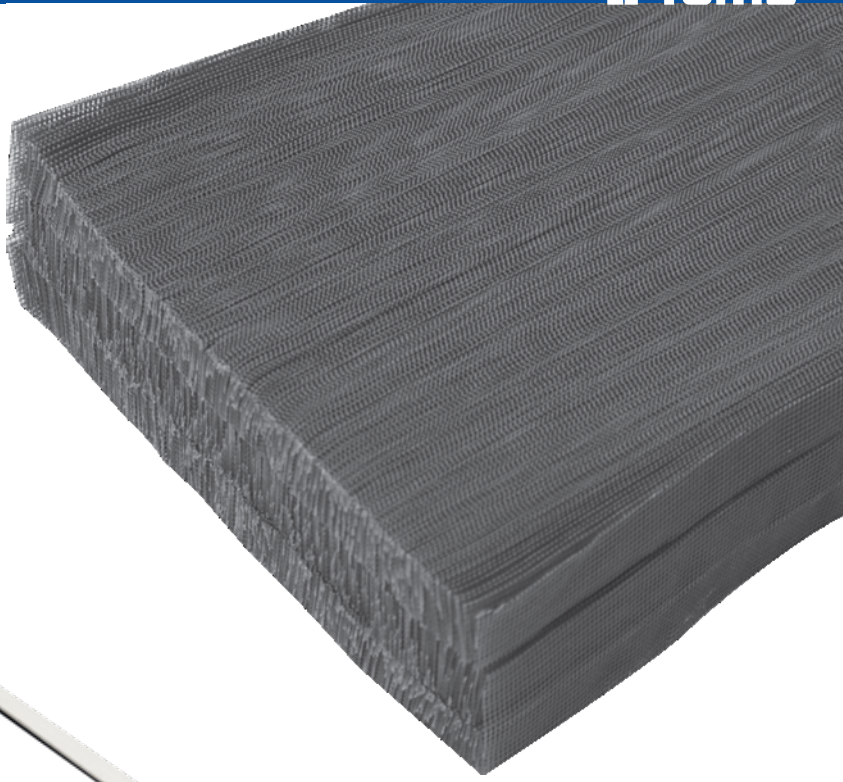

Panjur Sineklik Kasası
0,225 kg/mt

Panjur Sinekliği Aksesuar Takımı

Sineklik Mıknatısı

Sineklik Jaluzi İpi
(500 mt)

Kuşgözü
(500 ad.)

Plise Şerit Çift Taraflı Bantlı

Plise Sineklik Tülü

- * 2.0 mt
- * 2.2 mt
- * 2.4 mt
- * 3.0 mt