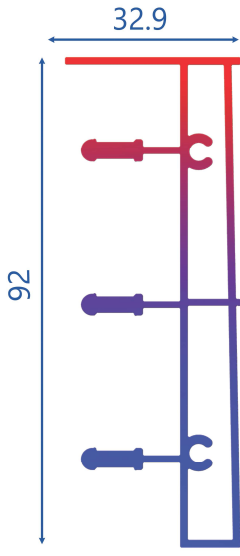

# ISI CAMLI SÜRME SİSTEMLERİ

**tema**<sup>®</sup>  
alüminyum 30.yıl

[www.temaaluminum.com.tr](http://www.temaaluminum.com.tr)

**T.2351**  
1.642 KG/MT  
3 KANALLI  
ÜST KASA

**T.2352**  
1.377 KG/MT  
3 KANALLI  
ALT KASA

**T.2365**  
0.807 KG/MT  
3 KANALLI EŞİKSİZ  
ALT KASA

**T.2353**  
0.968 KG/MT  
3 KANALLI  
YAN KASA

**T.2354 - 0,554 KG/MT**  
YAN KASA İÇ PROFİLİ

**T.2356 - 0.406 KG/MT**  
ÇEKME BAZA PROFİLİ

**T.2361**  
2.108 KG/MT  
4 KANALLI  
ÜST KASA