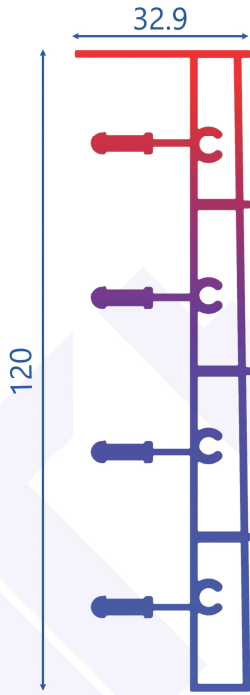

**T.2365**  
0.807 KG/MT  
3 KANALLI EŞİKSİZ  
ALT KASA

**T.2353**  
0.968 KG/MT  
3 KANALLI  
YAN KASA

**T.2354 - 0,554 KG/MT**  
YAN KASA İÇ PROFİLİ

**T.2356 - 0.406 KG/MT**  
ÇEKME BAZA PROFİLİ

**T.2361**  
2.108 KG/MT  
4 KANALLI  
ÜST KASA

**T.2362**  
1.925 KG/MT  
4 KANALLI  
ALT KASA

**T.2366**  
1.056 KG/MT  
4 KANALLI EŞİKSİZ  
ALT KASA

**T.2363**  
1.272 KG/MT  
4 KANALLI  
YAN KASA

**T.2359 - 0.420 KG/MT**  
ORTA BİRLEŞİM PROFİLİ

**T.2360 - 0.748 KG/MT**  
KOŞE DÖNÜŞ PROFİLİ

**T.2367 - 0.674 KG/MT**  
SÜRME İSPANYOLET PROFİLİ

**T.2358 - 0.852 KG/MT**  
ÇİFT TARAFLI TUTAMAK

**T.2357 - 0.701 KG/MT**  
TEK TARAFLI TUTAMAK

**T.2355 - 0.771 KG/MT**  
CAM BAZASI

**ISCB AKSESUAR SETİ - 3'LÜ**  
TA.07.03.04.50