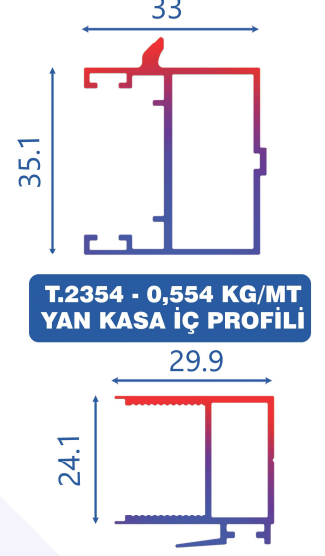

# ISI CAMLI SÜRME SİSTEMLERİ

**tema**<sup>®</sup>  
alüminyum 30.yıl

[www.temaaluminum.com.tr](http://www.temaaluminum.com.tr)

**T.2351**  
1.642 KG/MT  
3 KANALLI  
ÜST KASA

**T.2352**  
1.377 KG/MT  
3 KANALLI  
ALT KASA

**T.2365**  
0.807 KG/MT  
3 KANALLI EŞİKSİZ  
ALT KASA

**T.2353**  
0.968 KG/MT  
3 KANALLI  
YAN KASA

**T.2354 - 0,554 KG/MT**  
YAN KASA İÇ PROFİLİ

**T.2356 - 0.406 KG/MT**  
ÇEKME BAZA PROFİLİ

**T.2361**  
2.108 KG/MT  
4 KANALLI  
ÜST KASA