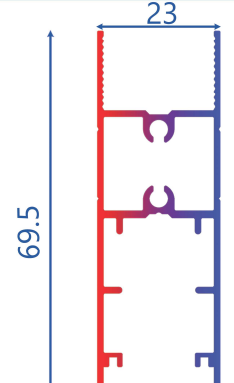

**T.2362**  
1.925 KG/MT  
4 KANALLI  
ALT KASA

**T.2366**  
1.056 KG/MT  
4 KANALLI EŞİKSİZ  
ALT KASA

**T.2363**  
1.272 KG/MT  
4 KANALLI  
YAN KASA

**T.2359 - 0.420 KG/MT**  
ORTA BİRLEŞİM PROFİLİ

**T.2360 - 0.748 KG/MT**  
KOŞE DÖNÜŞ PROFİLİ

**T.2367 - 0.674 KG/MT**  
SÜRME İSPANYOLET PROFİLİ

**T.2358 - 0.852 KG/MT**  
ÇİFT TARAFLI TUTAMAK

**T.2357 - 0.701 KG/MT**  
TEK TARAFLI TUTAMAK

**T.2355 - 0.771 KG/MT**  
CAM BAZASI

**ISCB AKSESUAR SETİ - 3'LÜ**  
TA.07.03.04.50