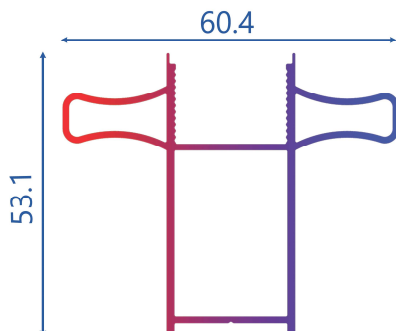

**T.2362**  
1.925 KG/MT  
4 KANALLI  
ALT KASA

**T.2366**  
1.056 KG/MT  
4 KANALLI EŞİKSİZ  
ALT KASA

**T.2363**  
1.272 KG/MT  
4 KANALLI  
YAN KASA

**T.2359 - 0.420 KG/MT**  
ORTA BİRLEŞİM PROFİLİ

**T.2360 - 0.748 KG/MT**  
KOŞE DÖNÜŞ PROFİLİ

**T.2367 - 0.674 KG/MT**  
SÜRME İSPANYOLET PROFİLİ

**T.2358 - 0.852 KG/MT**  
ÇİFT TARAFLI TUTAMAK

**T.2357 - 0.701 KG/MT**  
TEK TARAFLI TUTAMAK

**T.2355 - 0.771 KG/MT**  
CAM BAZASI

**ISCB AKSESUAR SETİ - 3'LÜ**  
TA.07.03.04.50