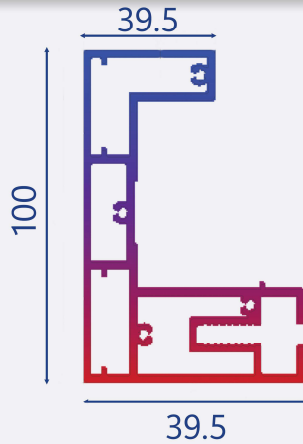

Hareketli Dikme
T.2480

Sabit Dikme
T.2479

CAM = 6 MM

3

Sabit Dikme
T.2479

Sabit Yatay
T.2481

**T.2481- 1,472 KG/MT
SABİT YATAY**

**T.2479- 2,718 KG/MT
SABİT DİKME**