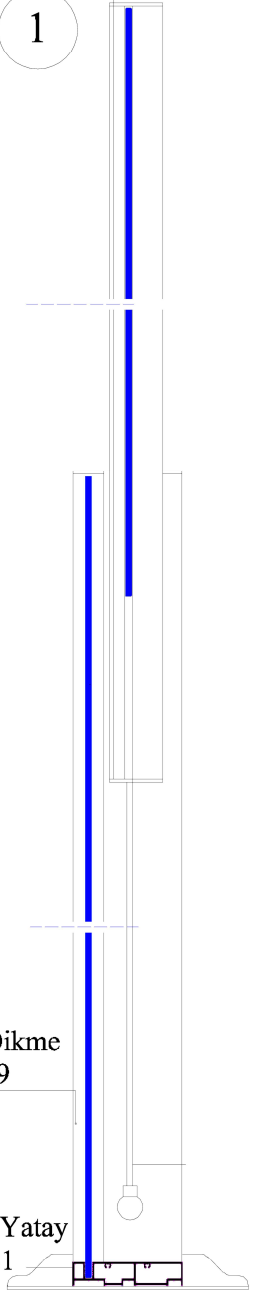

RÜZGAR KIRICI CAM DETAYLI SİSTEM

Hareketli Dikme
T.2480

2

Hareketli Dikme
T.2480

1

Demir Ayak

Gazlı Piston

Sabit Yatay
T.2481

Hareketli Dikme
T.2480

Sabit Dikme
T.2479

CAM = 6 MM

3

Sabit Dikme
T.2479

Sabit Yatay
T.2481

**T.2481- 1,472 KG/MT
SABİT YATAY**

**T.2479- 2,718 KG/MT
SABİT DİKME**

**T.2480 -1,459 KG/MT
HAREKETLİ DİKME**

TEMA CAM DETAYLI PİSTONLU RÜZGAR KIRICI AKSESUARLAR SETİ TA.04.04.00.03

**PİSTON TOPUZU
2 ADET**

**PİSTON TOPUZU SACI
2 ADET**

**HAREKETLİ KIZAK
4 ADET**

**PİSTON ÜST KAPAK
2 ADET**

**ALT KÖŞE KAPAĞI - 4'LÜ
2 ADET**

**AYAK
2 ADET**

**M8 PUL RONDELA
4 ADET**

**M8 FİBERLİ SOMUN
2 ADET**

**TEMA RÜZGAR KIRICI PİSTON
TA.04.04.00.02**

**SODAL SODAFLEX
40FC MASTİK SOSİS
600ML - SİYAH
TA.40.01.09.05**