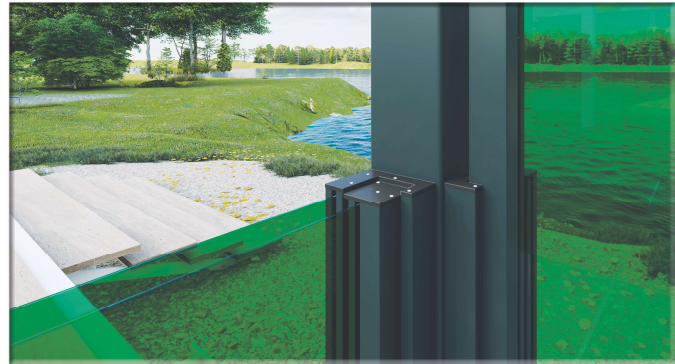

RÜZGAR KIRICI CAM DETAYLI SİSTEM

Hareketli Dikme
T.2480

2

Hareketli Dikme
T.2480

1

Demir Ayak

Gazlı Piston

Sabit Yatay
T.2481