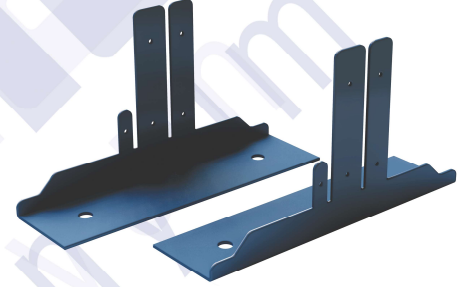

**ALT KÖŞE KAPAĞI - 4'LÜ
2 ADET**

**AYAK
2 ADET**