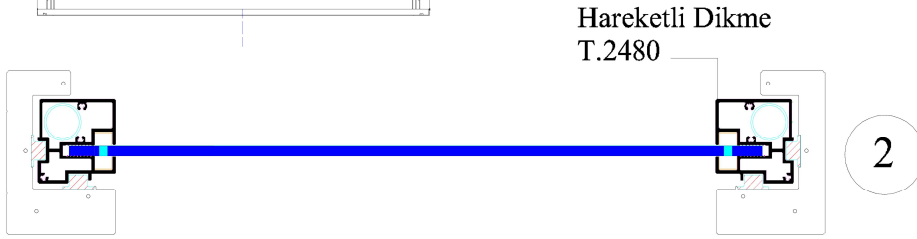

RÜZGAR KIRICI CAM DETAYLI SİSTEM

Hareketli Dikme
T.2480

2

Hareketli Dikme
T.2480

1

Demir Ayak

Gazlı Piston

Sabit Yatay
T.2481