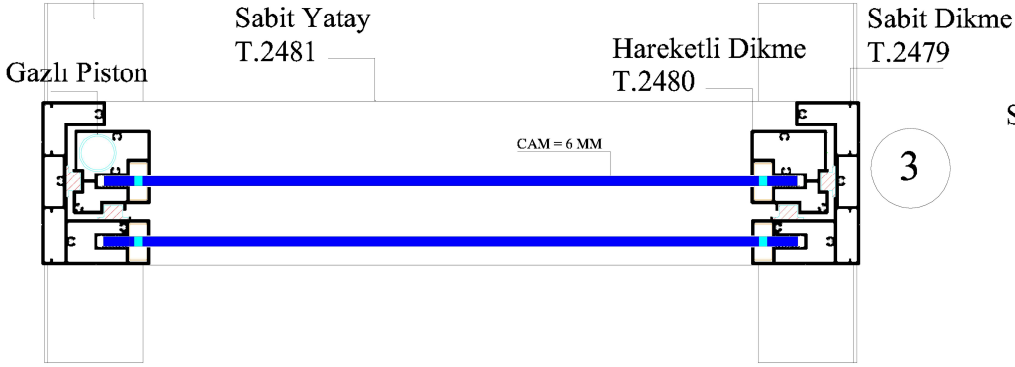

RÜZGAR KIRICI CAM DETAYLI SİSTEM

Hareketli Dikme
T.2480

2

Hareketli Dikme
T.2480

1

Demir Ayak

Gazlı Piston

Sabit Yatay
T.2481