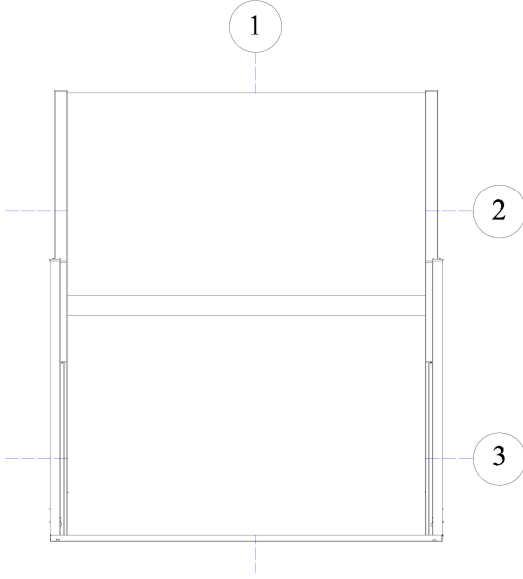

RÜZGAR KIRICI CAM DETAYLI SİSTEM

Hareketli Dikme
T.2480

2

Hareketli Dikme
T.2480

1

Demir Ayak

Gazlı Piston

Sabit Yatay
T.2481